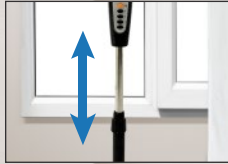

Arashi®

Kipas Angin Berdiri

Kipas angin berdiri dengan diameter kipas 16 inci; angin kencang, kokoh, stabil dan tidak berisik.

Dengan 3 pengaturan kecepatan kipas.

Dengan tiang besi kokoh yang dapat disesuaikan ketinggiannya.

3 pengaturan kecepatan dan mode swing

Jaring kipas yang terbuat dari besi

Tiang dari besi & tinggi dapat disesuaikan

Garansi motor 1 th & SNI

Kipas Angin Berdiri

Spesifikasi Produk

AFS 1602

Diameter kipas 16 inci
Daya 50 Watt
220V 50Hz
3 pengaturan kecepatan
Mode swing
Daun kipas plastik
Jaring besi
Panjang kabel 1,4 m
Tinggi max 132 cm
Varian warna hitam
Berat 2,85kg