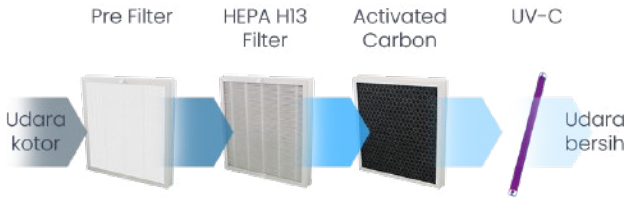

Arashi®

Air Purifier

Arashi AAP 401 & AOP 301

Hadirkan udara bersih bebas kuman dan bakteri di dalam rumah Anda dengan penyaring udara Arashi.

4 Tahap Penyaringan*

Arashi Air Purifier AAP 401 dilengkapi dengan 4 tahap penyaringan HEPA H13 Filter, menyaring partikel udara yang kotor hingga 99,97%.

* 4 tahap penyaringan hanya berlaku untuk Arashi AAP 401

-  Dengan HEPA H13 Filter
-  3 Pilihan Kecepatan
-  Timer dan Sleep Mode
-  Panel Sentuh
-  Filter mudah diganti
-  Garansi 1 th

Air Purifier

Arashi AAP 401 & AOP 301