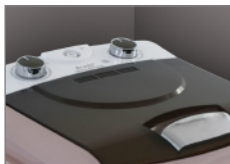

Dilengkapi dengan pengaman selang, selang saluran pembuangan air jadi lebih tahan lama.

Tampilan elegan dengan knob pengaturan dan pegangan tutup berlapiskan krom.

2 Fungsi  
*Wash & Dry*

Hemat listrik  
daya 200 Watt