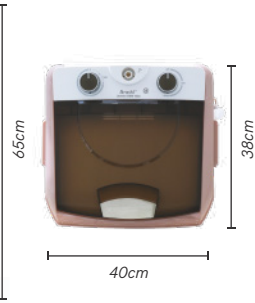

Mesin Cuci Portabel

Arashi Laundry AWM 452A

Spesifikasi Produk

Tipe	: Arashi Laundry AWM 452A
Daya	: 200 Watt
Voltase	: 220V 50Hz
Bahan body	: PP, ABS, Nylon
Kapasitas	: 4,5 kg
Fitur	: <i>Wash & Dry (cuci & pengering), timer (15 menit), thermostat</i>
Dimensi produk	: 40*38*65 cm
Panjang kabel	: 1,5m
Varian warna	: Putih-coklat
Berat produk + kemasan	: 8,7kg
Berat produk	: 7,05kg
Garansi	: PRIME (Garansi Motor 2 Tahun)

Tanggal dikeluarkan:
12 Juli 2023
Versi: 1.0

Spesifikasi dapat berubah sewaktu-waktu tanpa pemberitahuan.

Tersedia juga tipe:

Arashi Laundry AWM 451A*

* garansi 1 tahun & tidak memiliki bagian krom